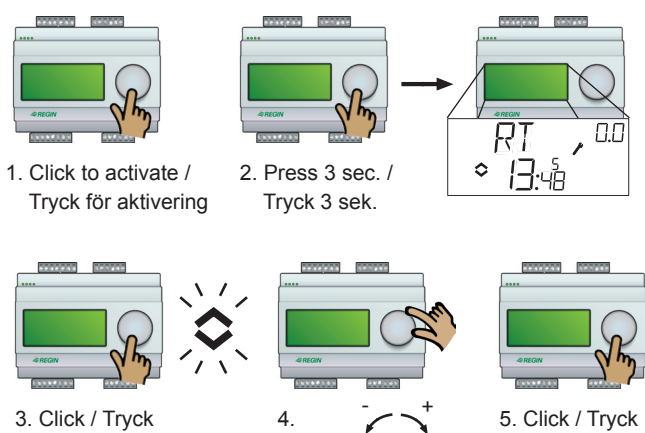

Optigo OP10 wall manual / Optigo OP10 väggmanual

For complete information about OP10, see the manual *Optigo OP10 Manual*, which can be downloaded from www.regin.se.

För fullständig information om OP10, se manualen *Optigo OP10 Manual*, som kan laddas ner från www.regin.se.

Change setpoint / Ändra börvärde

Set clock / Ställa in klocka

Acknowledge alarm / Kvittera larm

- AL1 Frost protection alarm / Frysskyddslarm
- AL2 High temperature limit switch activated / Aktiverat överhettningsskydd
- AL3 Fan indication alarm / Fläktindikeringslarm
- AL4 Sensor error. A sensor input is open circuit. / Givarfel. En givaringång är öppen.