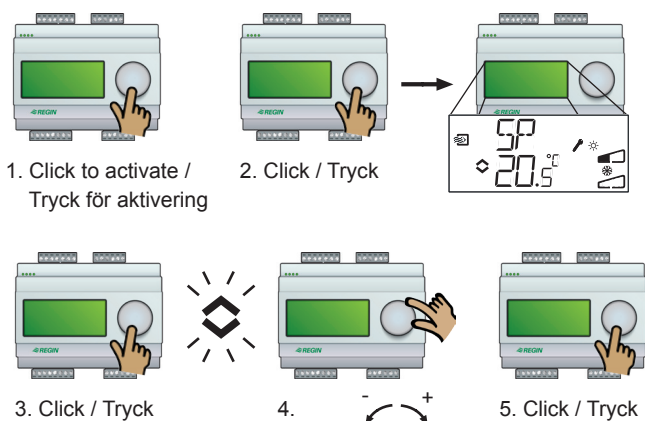

Optigo OP10 wall manual / Optigo OP10 väggmanual

For complete information about OP10, see the manual *Optigo OP10 Manual*, which can be downloaded from www.regin.se.

För fullständig information om OP10, se manualen *Optigo OP10 Manual*, som kan laddas ner från www.regin.se.

Change setpoint / Ändra börvärde

Set clock / Ställa in klocka

Acknowledge alarm / Kvittera larm

- AL1 Frost protection alarm / Frysskyddslarm
- AL2 High temperature limit switch activated / Aktiverat överhettningsskydd
- AL3 Fan indication alarm / Fläktindikeringslarm
- AL4 Sensor error. A sensor input is open circuit. / Givarfel. En givaringång är öppen.