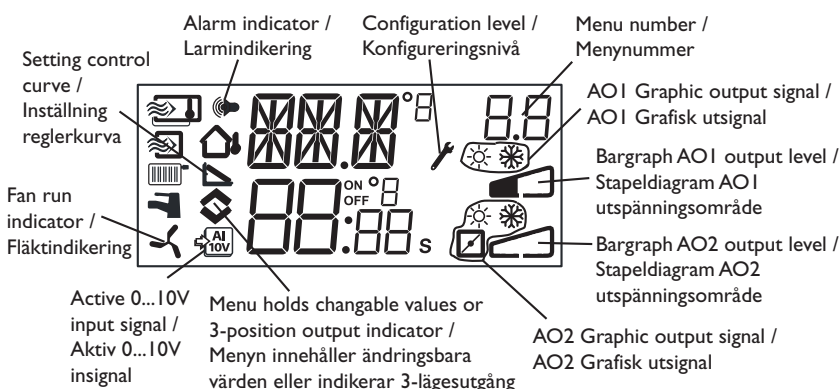

Display symbols / Displaysymboler

Technical support / Teknisk support