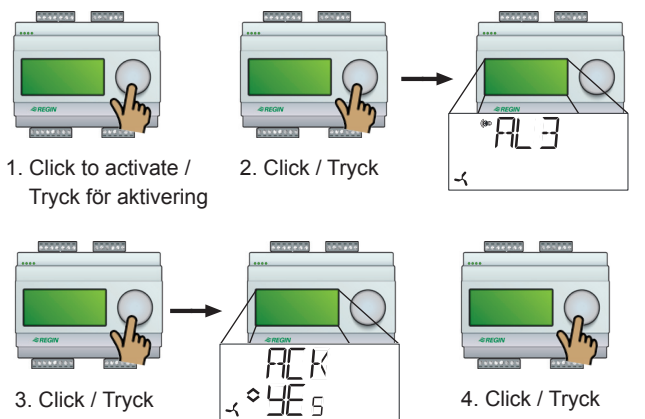

Optigo OP10 wall manual / Optigo OP10 väggmanual

For complete information about OP10, see the manual *Optigo OP10 Manual*, which can be downloaded from www.regin.se.

För fullständig information om OP10, se manualen *Optigo OP10 Manual*, som kan laddas ner från www.regin.se.

Change setpoint / Ändra börvärde

Set clock / Ställa in klocka

Acknowledge alarm / Kvittera larm

- AL1 Frost protection alarm / Frysskyddslarm
- AL2 High temperature limit switch activated / Aktiverat överhettningsskydd
- AL3 Fan indication alarm / Fläktindikeringslarm
- AL4 Sensor error. A sensor input is open circuit. / Givarfel. En givaringång är öppen.