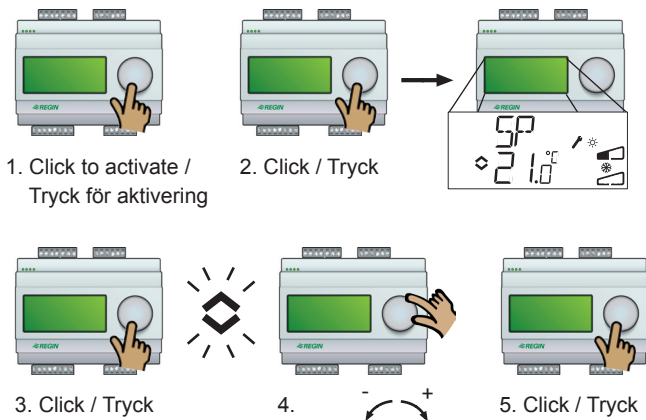

Optigo OP5U

Wall manual / Vägmanual

The Optigo OP5U manual can be downloaded from www.regin.se.
Manualen Optigo OP5U kan laddas ner från www.regin.se.

Change setpoint / Ändra börvärde

Control modes / Reglerfall

Temperature control /
Temperaturreglering

CO₂-control /
CO₂-reglering

General control /
Generell reglering

Pressure control /
Tryckreglering

Pressure control with outdoor compensation /
Tryckreglering med utekompensering

Display symbols / Displaysymboler

* Control mode 1 only /
* Endast reglerfall 1

Technical support / Teknisk support