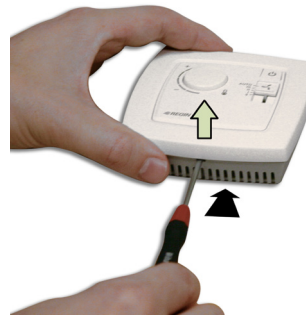

REGIO RC-CFO

Box 116, SE-428 22 Källered, Sweden
Tel: +46 31 720 02 00, Fax: +46 31 720 02 50
www.regincontrols.com, info@regin.se

65081
JUL 23

Ensure that the installation complies with local safety regulations. Information about commissioning of the product can be found in the manual "Regio Midi Manual", which is available for download from www.regincontrols.com.

Följ lokala säkerhetsföreskrifter vid installation av produkten. Information om idrifttagning av produkten finns i manualen "Regio Midi Manual", som kan laddas ner från www.regincontrols.com.

Veillez respecter les consignes de sécurité locales pendant l'installation du produit. Accéder à des renseignements quant à la mise en service du produit dans le manuel "Regio Midi Manual", disponible pour téléchargement auprès du site www.regincontrols.com.

Bei der Installation des Produkts sind die lokalen Sicherheitsvorschriften zu beachten. Informationen zur Inbetriebnahme des Produkts sind im Handbuch „Benutzerhandbuch Regio Midi“ zu finden, das von www.regincontrols.com heruntergeladen werden kann.

1.

2.

3.

4.

alt.