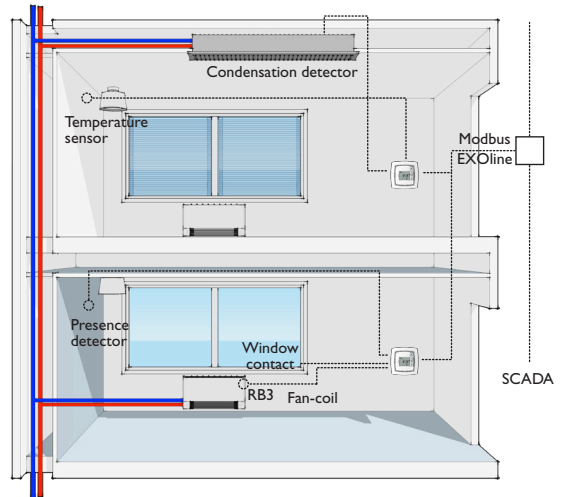

5.

CE

This product carries the CE mark. For more information, see www.regincontrols.com.

CE

Den här produkten är CE-märkt. För mer information, se www.regincontrols.com.

CE

Ce produit est marqué CE. Plus d'informations sont disponibles sur www.regincontrols.com.

CE

Dieses Produkt trägt das CE-Zeichen. Weitere Informationen unter www.regincontrols.de.