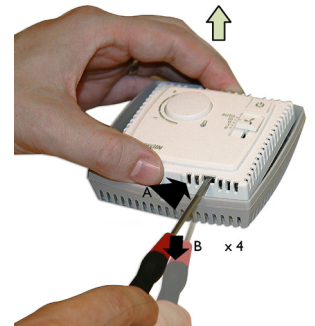

REGIO RC-CFO

Box 116, SE-428 22 Källered, Sweden
Tel: +46 31 720 02 00, Fax: +46 31 720 02 50
www.regincontrols.com, info@regin.se

65081
JUL 23

Ensure that the installation complies with local safety regulations. Information about commissioning of the product can be found in the manual "Regio Midi Manual", which is available for download from www.regincontrols.com.

Följ lokala säkerhetsföreskrifter vid installation av produkten. Information om idrifttagning av produkten finns i manualen "Regio Midi Manual", som kan laddas ner från www.regincontrols.com.

Veillez respecter les consignes de sécurité locales pendant l'installation du produit. Accéder à des renseignements quant à la mise en service du produit dans le manuel "Regio Midi Manual", disponible pour téléchargement auprès du site www.regincontrols.com.

Bei der Installation des Produkts sind die lokalen Sicherheitsvorschriften zu beachten. Informationen zur Inbetriebnahme des Produkts sind im Handbuch „Benutzerhandbuch Regio Midi“ zu finden, das von www.regincontrols.com heruntergeladen werden kann.

1.

2.

3.

4.

alt.