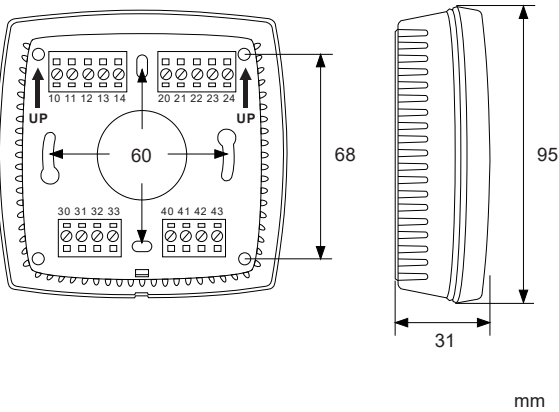

REGIO RC-CFO

Box 116, SE-428 22 Källered, Sweden
Tel: +46 31 720 02 00, Fax: +46 31 720 02 50
www.regincontrols.com, info@regin.se

65081
JUL 23

Ensure that the installation complies with local safety regulations. Information about commissioning of the product can be found in the manual "Regio Midi Manual", which is available for download from www.regincontrols.com.

Följ lokala säkerhetsföreskrifter vid installation av produkten. Information om idrifttagning av produkten finns i manualen "Regio Midi Manual", som kan laddas ner från www.regincontrols.com.

Veillez respecter les consignes de sécurité locales pendant l'installation du produit. Accéder à des renseignements quant à la mise en service du produit dans le manuel "Regio Midi Manual", disponible pour téléchargement auprès du site www.regincontrols.com.

Bei der Installation des Produkts sind die lokalen Sicherheitsvorschriften zu beachten. Informationen zur Inbetriebnahme des Produkts sind im Handbuch „Benutzerhandbuch Regio Midi“ zu finden, das von www.regincontrols.com heruntergeladen werden kann.

1.

2.

3.

4.

alt.