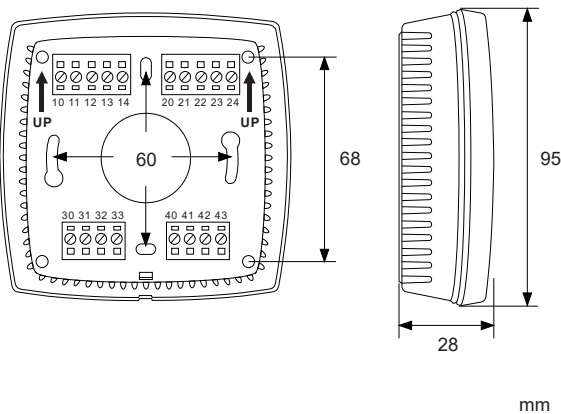

REGIO RC-CTH

Box 116, SE-428 22 Källered, Sweden
Tel: +46 31 720 02 00, Fax: +46 31 720 02 50
www.regincontrols.com, info@regin.se

7711G
JUL 23

Ensure that the installation complies with local safety regulations. Information about commissioning of the product can be found in the manual "Regio Midi Manual", which is available for download from www.regincontrols.com.

Följ lokala säkerhetsföreskrifter vid installation av produkten. Information om idrifttagning av produkten finns i manualen "Regio Midi Manual", som kan laddas ner från www.regincontrols.com.

Veillez respecter les consignes de sécurité locales pendant l'installation du produit. Accéder à des renseignements quant à la mise en service du produit dans le manuel "Regio Midi Manual", disponible pour téléchargement auprès du site www.regincontrols.com.

Bei der Installation des Produkts sind die lokalen Sicherheitsvorschriften zu beachten. Informationen zur Inbetriebnahme des Produkts sind im Handbuch „Benutzerhandbuch Regio Midi“ zu finden, das von www.regincontrols.com heruntergeladen werden kann.

1.

2.

3.

alt.

4.