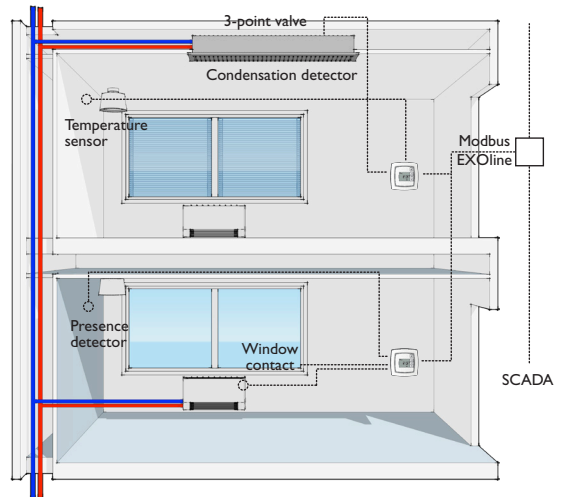

5.

CE

This product carries the CE mark. For more information, see www.regincontrols.com.

CE

Den här produkten är CE-märkt. För mer information, se www.regincontrols.com.

CE

Ce produit est marqué CE. Plus d'informations sont disponibles sur www.regincontrols.com.

CE

Dieses Produkt trägt das CE-Zeichen. Weitere Informationen unter www.regincontrols.com.