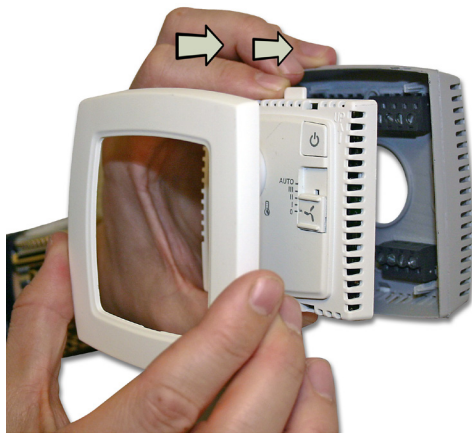

3.

alt.

4.

~1.6 m

5.

6.

This product carries the CE mark. For more information, see www.regincontrols.com.

Den här produkten är CE-märkt. För mer information, se www.regincontrols.com.

Ce produit est marqué CE. Plus d'informations sont disponibles sur www.regincontrols.com.

Dieses Produkt trägt das CE-Zeichen. Mehr Information können Sie auf www.regincontrols.de finden.