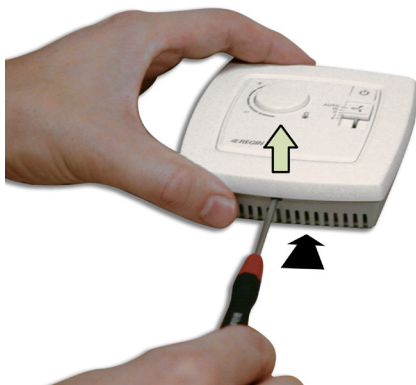

REGIO RU-DO

REGIN

Box 116, SE-428 22 Källered, Sweden
Tel: +46 31 720 02 00, Fax: +46 31 720 02 50
www.regin.se, info@regin.se

6650C
MAY 19

Ensure that the installation complies with local safety regulations. Information about commissioning of the product can be found in the manual "Regio Maxi Manual", which is available for download from www.regin.se.

Följ lokala säkerhetsföreskrifter vid installation av produkten. Information om idrifttagning av produkten finns i manualen "Regio Maxi Manual", som kan laddas ner från www.regin.se.

Veillez respecter les consignes de sécurité locales pendant l'installation du produit. Accéder à des renseignements quant à la mise en service du produit dans le manuel "Regio Maxi Manual", disponible pour téléchargement auprès du site www.regin.se.

Bei der Installation des Produkts sind die lokalen Sicherheitsvorschriften zu beachten. Informationen zur Inbetriebnahme des Produkts sind im Handbuch „Regio Maxi Manual“ zu finden, das bei www.regincontrols.de heruntergeladen werden kann.

RU-DO är avsedd att användas tillsammans med Regio RCP100, RCP100T, RCP200 eller RCP200T. Se även installationsanvisning för RCP...

RU-DO is intended for use together with Regio RCP100, RCP100T, RCP200 or RCP200T. See also the installation instruction for RCP...

RU-DO doit être utilisé avec Regio RCP100, RCP100T, RCP200 ou RCP200T. Voir aussi le manuel d'installation de RCP...

RU-DO ist für den gemeinsamen Einsatz mit Regio RCP100, RCP100T, RCP200 oder RCP200T vorgesehen. Siehe auch die Installationsanleitung zu RCP...

1.

2.