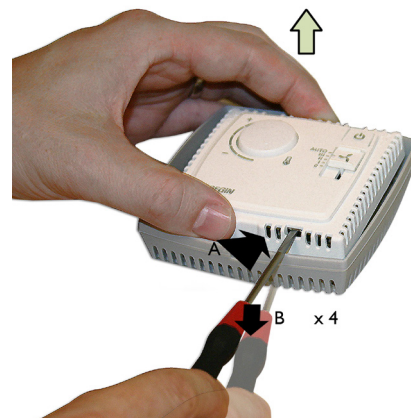

REGIO RU-DO

REGIN

Box 116, SE-428 22 Källered, Sweden
Tel: +46 31 720 02 00, Fax: +46 31 720 02 50
www.regin.se, info@regin.se

6650C
MAY 19

Ensure that the installation complies with local safety regulations. Information about commissioning of the product can be found in the manual "Regio Maxi Manual", which is available for download from www.regin.se.

Följ lokala säkerhetsföreskrifter vid installation av produkten. Information om idrifttagning av produkten finns i manualen "Regio Maxi Manual", som kan laddas ner från www.regin.se.

Veillez respecter les consignes de sécurité locales pendant l'installation du produit. Accéder à des renseignements quant à la mise en service du produit dans le manuel "Regio Maxi Manual", disponible pour téléchargement auprès du site www.regin.se.

Bei der Installation des Produkts sind die lokalen Sicherheitsvorschriften zu beachten. Informationen zur Inbetriebnahme des Produkts sind im Handbuch „Regio Maxi Manual“ zu finden, das bei www.regincontrols.de heruntergeladen werden kann.

RU-DO är avsedd att användas tillsammans med Regio RCP100, RCP100T, RCP200 eller RCP200T. Se även installationsanvisning för RCP...

RU-DO is intended for use together with Regio RCP100, RCP100T, RCP200 or RCP200T. See also the installation instruction for RCP...

RU-DO doit être utilisé avec Regio RCP100, RCP100T, RCP200 ou RCP200T. Voir aussi le manuel d'installation de RCP...

RU-DO ist für den gemeinsamen Einsatz mit Regio RCP100, RCP100T, RCP200 oder RCP200T vorgesehen. Siehe auch die Installationsanleitung zu RCP...

1.

2.