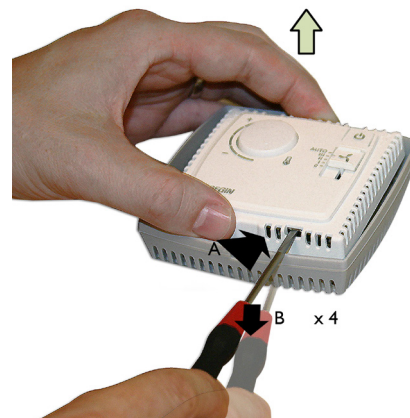

REGIO RU-DOS

REGIN

Box 116, SE-428 22 Källered, Sweden
Tel: +46 31 720 02 00, Fax: +46 31 720 02 50
www.regin.se, info@regin.se

6654C
MAY 19

Ensure that the installation complies with local safety regulations. Information about commissioning of the product can be found in the manual "Regio Maxi Manual", which is available for download from www.regin.se.

Följ lokala säkerhetsföreskrifter vid installation av produkten. Information om idrifttagning av produkten finns i manualen "Regio Maxi Manual", som kan laddas ner från www.regin.se.

Veillez respecter les consignes de sécurité locales pendant l'installation du produit. Accéder à des renseignements quant à la mise en service du produit dans le manuel "Regio Maxi Manual", disponible pour téléchargement auprès du site www.regin.se.

Bei der Installation des Produkts sind die lokalen Sicherheitsvorschriften zu beachten. Informationen zur Inbetriebnahme des Produkts sind im Handbuch „Regio Maxi Manual“ zu finden, das bei www.regincontrols.de heruntergeladen werden kann.

RU-DOS är avsedd att användas tillsammans med Regio RCP100, RCP100T, RCP100F, RCP100FT, RCP200, RCP200T, RCP200F eller RCP200FT. Se även installationsanvisning för RCP...

RU-DOS is intended for use together with Regio RCP100, RCP100T, RCP100F, RCP100FT, RCP200, RCP200T, RCP200F or RCP200FT. See also the installation instruction for RCP...

RU-DOS doit être utilisé avec Regio RCP100, RCP100T, RCP100F, RCP100FT, RCP200, RCP200T, RCP200F ou RCP200FT. Voir aussi le manuel d'installation de RCP...

RU-DOS ist für den gemeinsamen Einsatz mit Regio RCP100, RCP100T, RCP100F, RCP100FT, RCP200, RCP200T, RCP200F oder RCP200FT vorgesehen. Siehe auch die Installationsanleitung zu RCP...

1.

2.