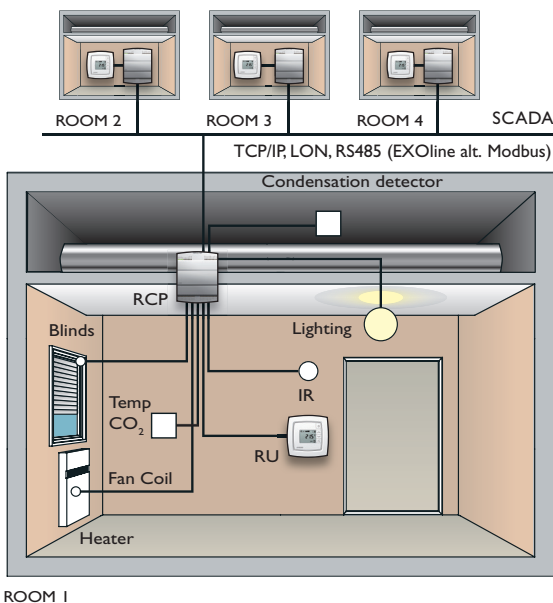

3.

alt.

4.

~1.6 m

5.

6.

This product carries the CE mark. For more information, see www.regincontrols.com.

Den här produkten är CE-märkt. För mer information, se www.regincontrols.com.

Ce produit est marqué CE. Plus d'informations sont disponibles sur www.regincontrols.com.

Dieses Produkt trägt das CE-Zeichen. Mehr Information können Sie auf www.regincontrols.de finden.