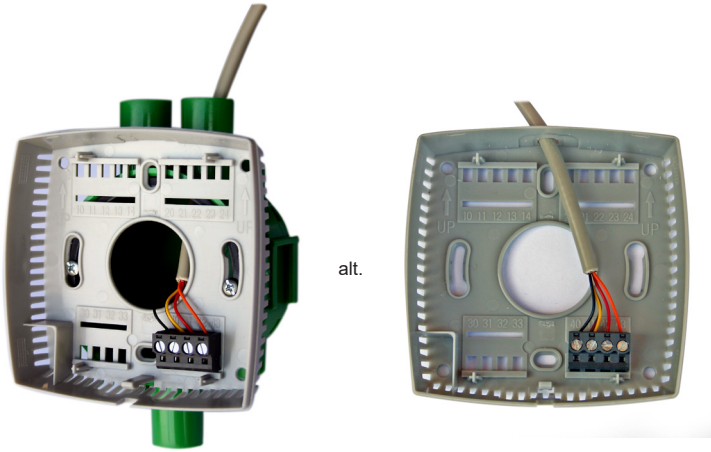

3.

alt.

4.

~1.6 m

5.

6.

This product carries the CE mark. For more information, see www.regincontrols.com.

Den här produkten är CE-märkt. För mer information, se www.regincontrols.com.

Ce produit est marqué CE. Plus d'informations sont disponibles sur www.regincontrols.com.

Dieses Produkt trägt das CE-Zeichen. Mehr Information können Sie auf www.regincontrols.de finden.