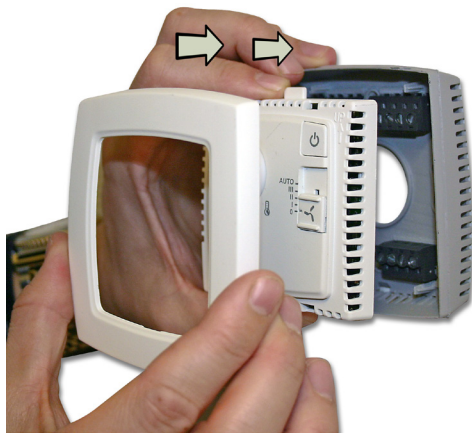

3.

alt.

4.

~1.6 m

5.

6.

This product carries the CE mark. For more information, see www.regincontrols.com.

Den här produkten är CE-märkt. För mer information, se www.regincontrols.com.

Ce produit est marqué CE. Plus d'informations sont disponibles sur www.regincontrols.com.

Dieses Produkt trägt das CE-Zeichen. Mehr Information können Sie auf www.regincontrols.de finden.