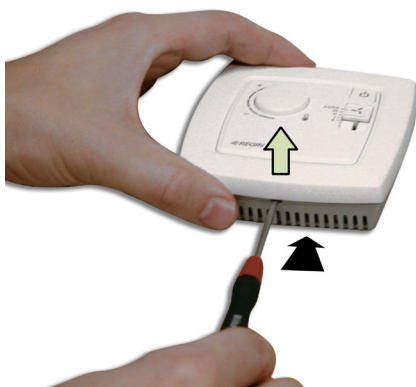

REGIO RU-DOS

REGIN

Box 116, SE-428 22 Källered, Sweden
Tel: +46 31 720 02 00, Fax: +46 31 720 02 50
www.regin.se, info@regin.se

6654C
MAY 19

Ensure that the installation complies with local safety regulations. Information about commissioning of the product can be found in the manual "Regio Maxi Manual", which is available for download from www.regin.se.

Följ lokala säkerhetsföreskrifter vid installation av produkten. Information om idrifttagning av produkten finns i manualen "Regio Maxi Manual", som kan laddas ner från www.regin.se.

Veillez respecter les consignes de sécurité locales pendant l'installation du produit. Accéder à des renseignements quant à la mise en service du produit dans le manuel "Regio Maxi Manual", disponible pour téléchargement auprès du site www.regin.se.

Bei der Installation des Produkts sind die lokalen Sicherheitsvorschriften zu beachten. Informationen zur Inbetriebnahme des Produkts sind im Handbuch „Regio Maxi Manual“ zu finden, das bei www.regincontrols.de heruntergeladen werden kann.

RU-DOS är avsedd att användas tillsammans med Regio RCP100, RCP100T, RCP100F, RCP100FT, RCP200, RCP200T, RCP200F eller RCP200FT. Se även installationsanvisning för RCP...

RU-DOS is intended for use together with Regio RCP100, RCP100T, RCP100F, RCP100FT, RCP200, RCP200T, RCP200F or RCP200FT. See also the installation instruction for RCP...

RU-DOS doit être utilisé avec Regio RCP100, RCP100T, RCP100F, RCP100FT, RCP200, RCP200T, RCP200F ou RCP200FT. Voir aussi le manuel d'installation de RCP...

RU-DOS ist für den gemeinsamen Einsatz mit Regio RCP100, RCP100T, RCP100F, RCP100FT, RCP200, RCP200T, RCP200F oder RCP200FT vorgesehen. Siehe auch die Installationsanleitung zu RCP...

1.

2.