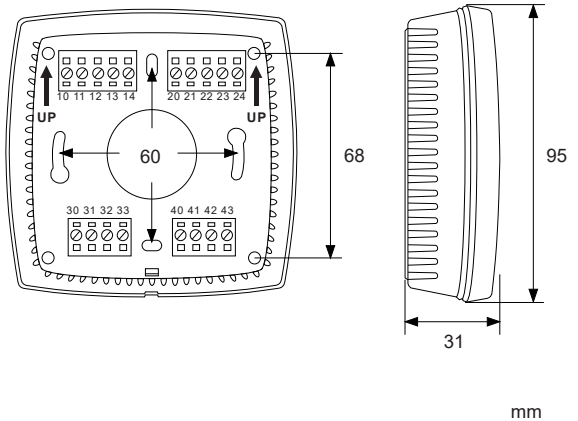

REGIO RU-F

REGIO

Box 116, SE-428 22 Källered, Sweden
Tel: +46 31 720 02 00, Fax: +46 31 720 02 50
www.regin.se, info@regin.se

6651C
MAY 19

Ensure that the installation complies with local safety regulations. Information about commissioning of the product can be found in the manual "Regio Maxi Manual", which is available for download from www.regin.se.

Följ lokala säkerhetsföreskrifter vid installation av produkten. Information om idrifttagning av produkten finns i manualen "Regio Maxi Manual", som kan laddas ner från www.regin.se.

Veillez respecter les consignes de sécurité locales pendant l'installation du produit. Accéder à des renseignements quant à la mise en service du produit dans le manuel "Regio Maxi Manual", disponible pour téléchargement auprès du site www.regin.se.

Bei der Installation des Produkts sind die lokalen Sicherheitsvorschriften zu beachten. Informationen zur Inbetriebnahme des Produkts sind im Handbuch „Regio Maxi Manual“ zu finden, das bei www.regincontrols.de heruntergeladen werden kann.

RU-F är avsedd att användas tillsammans med Regio RCP100F, RCP100FT, RCP200F eller RCP200FT. Se även installationsanvisning för RCP...

RU-F is intended for use together with Regio RCP100F, RCP100FT, RCP200F or RCP200FT. See also the installation instruction for RCP...

RU-F doit être utilisé avec Regio RCP100F, RCP100FT, RCP200F ou RCP200FT. Voir aussi le manuel d'installation de RCP...

RU-F ist für den gemeinsamen Einsatz mit Regio RCP100F, RCP100FT, RCP200F oder RCP200FT vorgesehen. Siehe auch die Installationsanleitung zu RCP...

mm

1.

2.