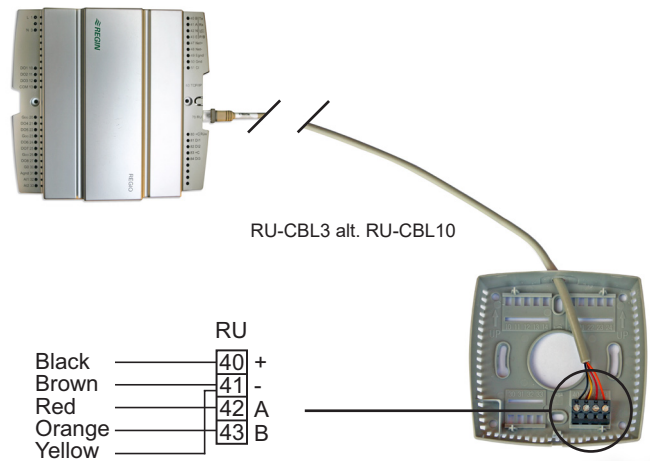

RU-F är avsedd att användas tillsammans med Regio RCP100F, RCP100FT, RCP200F eller RCP200FT. Se även installationsanvisning för RCP...

RU-F is intended for use together with Regio RCP100F, RCP100FT, RCP200F or RCP200FT. See also the installation instruction for RCP...

RU-F doit être utilisé avec Regio RCP100F, RCP100FT, RCP200F ou RCP200FT. Voir aussi le manuel d'installation de RCP...

RU-F ist für den gemeinsamen Einsatz mit Regio RCP100F, RCP100FT, RCP200F oder RCP200FT vorgesehen. Siehe auch die Installationsanleitung zu RCP...

mm

1.

2.

3.

4.

5.

6.

This product carries the CE mark. For more information, see www.regincontrols.com.