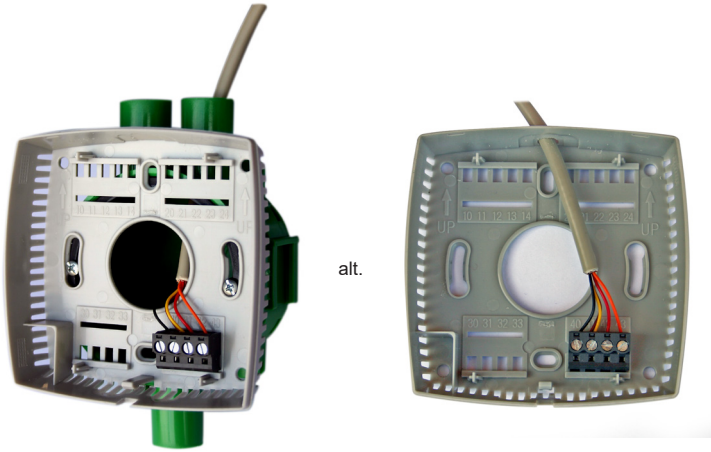

RU-F är avsedd att användas tillsammans med Regio RCP100F, RCP100FT, RCP200F eller RCP200FT. Se även installationsanvisning för RCP...

RU-F is intended for use together with Regio RCP100F, RCP100FT, RCP200F or RCP200FT. See also the installation instruction for RCP...

RU-F doit être utilisé avec Regio RCP100F, RCP100FT, RCP200F ou RCP200FT. Voir aussi le manuel d'installation de RCP...

RU-F ist für den gemeinsamen Einsatz mit Regio RCP100F, RCP100FT, RCP200F oder RCP200FT vorgesehen. Siehe auch die Installationsanleitung zu RCP...

mm

1.

2.

3.

4.

5.

6.

This product carries the CE mark. For more information, see www.regincontrols.com.