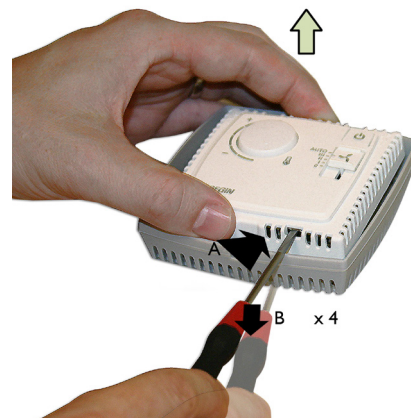

REGIO RU-F

REGIO

Box 116, SE-428 22 Källered, Sweden
Tel: +46 31 720 02 00, Fax: +46 31 720 02 50
www.regin.se, info@regin.se

6651C
MAY 19

Ensure that the installation complies with local safety regulations. Information about commissioning of the product can be found in the manual "Regio Maxi Manual", which is available for download from www.regin.se.

Följ lokala säkerhetsföreskrifter vid installation av produkten. Information om idrifttagning av produkten finns i manualen "Regio Maxi Manual", som kan laddas ner från www.regin.se.

Veillez respecter les consignes de sécurité locales pendant l'installation du produit. Accéder à des renseignements quant à la mise en service du produit dans le manuel "Regio Maxi Manual", disponible pour téléchargement auprès du site www.regin.se.

Bei der Installation des Produkts sind die lokalen Sicherheitsvorschriften zu beachten. Informationen zur Inbetriebnahme des Produkts sind im Handbuch „Regio Maxi Manual“ zu finden, das bei www.regincontrols.de heruntergeladen werden kann.

RU-F är avsedd att användas tillsammans med Regio RCP100F, RCP100FT, RCP200F eller RCP200FT. Se även installationsanvisning för RCP...

RU-F is intended for use together with Regio RCP100F, RCP100FT, RCP200F or RCP200FT. See also the installation instruction for RCP...

RU-F doit être utilisé avec Regio RCP100F, RCP100FT, RCP200F ou RCP200FT. Voir aussi le manuel d'installation de RCP...

RU-F ist für den gemeinsamen Einsatz mit Regio RCP100F, RCP100FT, RCP200F oder RCP200FT vorgesehen. Siehe auch die Installationsanleitung zu RCP...

mm

1.

2.