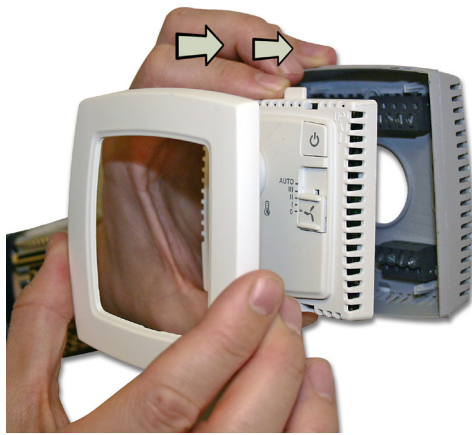

3.

4.

5.

6.

This product carries the CE mark. For more information, see www.regincontrols.com.

Den här produkten är CE-märkt. För mer information, se www.regincontrols.com.

Ce produit est marqué CE. Plus d'informations sont disponibles sur www.regincontrols.com.

Dieses Produkt trägt das CE-Zeichen. Mehr Information können Sie auf www.regincontrols.de finden.