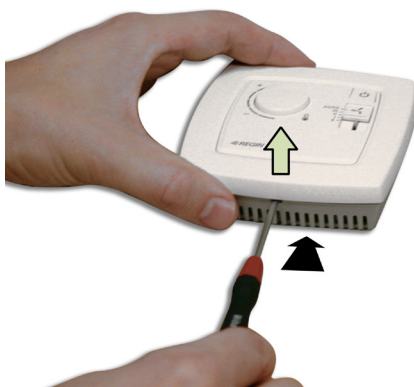

REGIO RU-F

REGIO

Box 116, SE-428 22 Källered, Sweden
Tel: +46 31 720 02 00, Fax: +46 31 720 02 50
www.regin.se, info@regin.se

6651C
MAY 19

Ensure that the installation complies with local safety regulations. Information about commissioning of the product can be found in the manual "Regio Maxi Manual", which is available for download from www.regin.se.

Följ lokala säkerhetsföreskrifter vid installation av produkten. Information om idrifttagning av produkten finns i manualen "Regio Maxi Manual", som kan laddas ner från www.regin.se.

Veillez respecter les consignes de sécurité locales pendant l'installation du produit. Accéder à des renseignements quant à la mise en service du produit dans le manuel "Regio Maxi Manual", disponible pour téléchargement auprès du site www.regin.se.

Bei der Installation des Produkts sind die lokalen Sicherheitsvorschriften zu beachten. Informationen zur Inbetriebnahme des Produkts sind im Handbuch „Regio Maxi Manual“ zu finden, das bei www.regincontrols.de heruntergeladen werden kann.

RU-F är avsedd att användas tillsammans med Regio RCP100F, RCP100FT, RCP200F eller RCP200FT. Se även installationsanvisning för RCP...

RU-F is intended for use together with Regio RCP100F, RCP100FT, RCP200F or RCP200FT. See also the installation instruction for RCP...

RU-F doit être utilisé avec Regio RCP100F, RCP100FT, RCP200F ou RCP200FT. Voir aussi le manuel d'installation de RCP...

RU-F ist für den gemeinsamen Einsatz mit Regio RCP100F, RCP100FT, RCP200F oder RCP200FT vorgesehen. Siehe auch die Installationsanleitung zu RCP...

mm

1.

2.