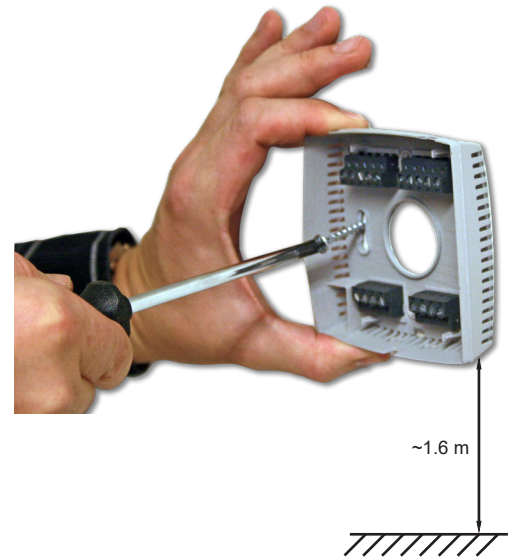

3.

4.

5.

6.

This product carries the CE mark. For more information, see www.regincontrols.com.

Den här produkten är CE-märkt. För mer information, se www.regincontrols.com.

Ce produit est marqué CE. Plus d'informations sont disponibles sur www.regincontrols.com.

Dieses Produkt trägt das CE-Zeichen. Mehr Information können Sie auf www.regincontrols.de finden.