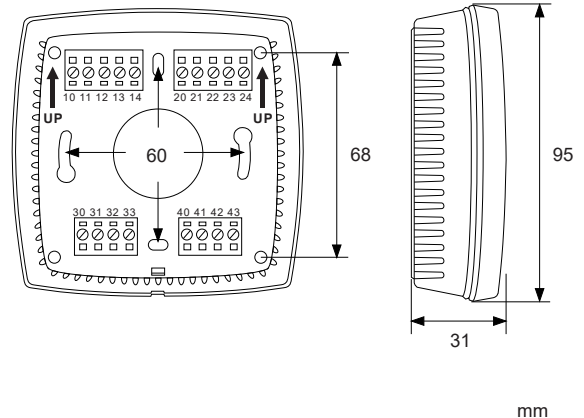

REGIO RU-FO

REGIN

Box 116, SE-428 22 Källered, Sweden
Tel: +46 31 720 02 00, Fax: +46 31 720 02 50
www.regin.se, info@regin.se

6652C
MAY 19

Ensure that the installation complies with local safety regulations. Information about commissioning of the product can be found in the manual "Regio Maxi Manual", which is available for download from www.regin.se.

Följ lokala säkerhetsföreskrifter vid installation av produkten. Information om idrifttagning av produkten finns i manualen "Regio Maxi Manual", som kan laddas ner från www.regin.se.

Veillez respecter les consignes de sécurité locales pendant l'installation du produit. Accéder à des renseignements quant à la mise en service du produit dans le manuel "Regio Maxi Manual", disponible pour téléchargement auprès du site www.regin.se.

Bei der Installation des Produkts sind die lokalen Sicherheitsvorschriften zu beachten. Informationen zur Inbetriebnahme des Produkts sind im Handbuch „Regio Maxi Manual“ zu finden, das bei www.regincontrols.de heruntergeladen werden kann.

RU-FO är avsedd att användas tillsammans med Regio RCP100F, RCP100FT, RCP200F eller RCP200FT. Se även installationsanvisning för RCP...

RU-FO is intended for use together with Regio RCP100F, RCP100FT, RCP200F or RCP200FT. See also the installation instruction for RCP...

RU-FO doit être utilisé avec Regio RCP100F, RCP100FT, RCP200F ou RCP200FT. Voir aussi le manuel d'installation de RCP...

RU-FO ist für den gemeinsamen Einsatz mit Regio RCP100F, RCP100FT, RCP200F oder RCP200FT vorgesehen. Siehe auch die Installationsanleitung zu RCP...

1.

2.