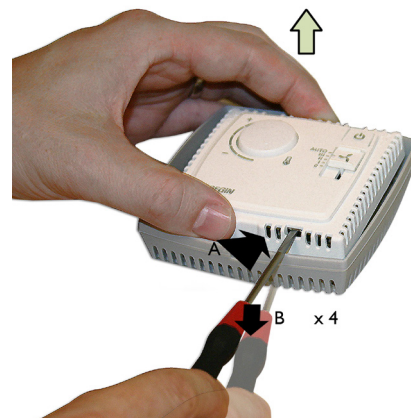

REGIO RU-FO

REGIN

Box 116, SE-428 22 Källered, Sweden
Tel: +46 31 720 02 00, Fax: +46 31 720 02 50
www.regin.se, info@regin.se

6652C
MAY 19

Ensure that the installation complies with local safety regulations. Information about commissioning of the product can be found in the manual "Regio Maxi Manual", which is available for download from www.regin.se.

Följ lokala säkerhetsföreskrifter vid installation av produkten. Information om idrifttagning av produkten finns i manualen "Regio Maxi Manual", som kan laddas ner från www.regin.se.

Veillez respecter les consignes de sécurité locales pendant l'installation du produit. Accéder à des renseignements quant à la mise en service du produit dans le manuel "Regio Maxi Manual", disponible pour téléchargement auprès du site www.regin.se.

Bei der Installation des Produkts sind die lokalen Sicherheitsvorschriften zu beachten. Informationen zur Inbetriebnahme des Produkts sind im Handbuch „Regio Maxi Manual“ zu finden, das bei www.regincontrols.de heruntergeladen werden kann.

RU-FO är avsedd att användas tillsammans med Regio RCP100F, RCP100FT, RCP200F eller RCP200FT. Se även installationsanvisning för RCP...

RU-FO is intended for use together with Regio RCP100F, RCP100FT, RCP200F or RCP200FT. See also the installation instruction for RCP...

RU-FO doit être utilisé avec Regio RCP100F, RCP100FT, RCP200F ou RCP200FT. Voir aussi le manuel d'installation de RCP...

RU-FO ist für den gemeinsamen Einsatz mit Regio RCP100F, RCP100FT, RCP200F oder RCP200FT vorgesehen. Siehe auch die Installationsanleitung zu RCP...

1.

2.