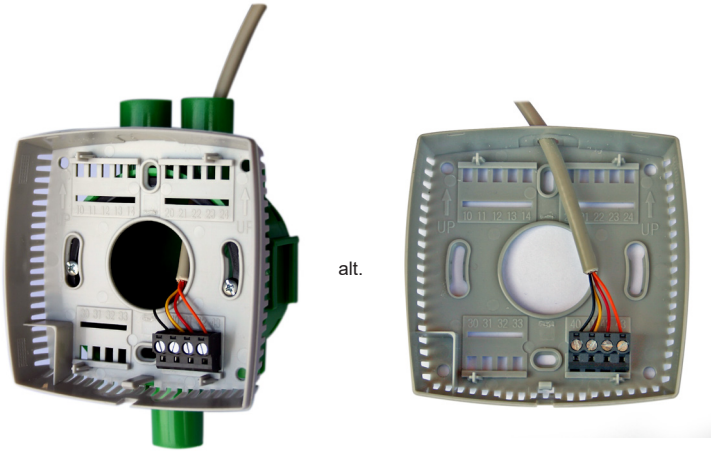

3.

4.

5.

6.

This product carries the CE mark. For more information, see www.regincontrols.com.

Den här produkten är CE-märkt. För mer information, se www.regincontrols.com.

Ce produit est marqué CE. Plus d'informations sont disponibles sur www.regincontrols.com.

Dieses Produkt trägt das CE-Zeichen. Mehr Information können Sie auf www.regincontrols.de finden.