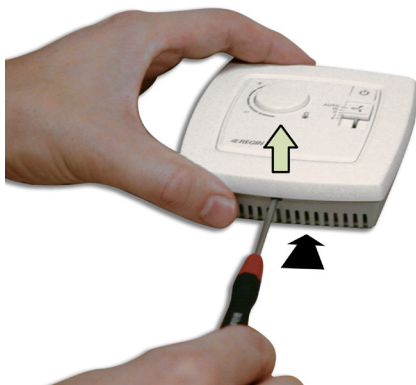

REGIO RU-FO

REGIN

Box 116, SE-428 22 Källered, Sweden
Tel: +46 31 720 02 00, Fax: +46 31 720 02 50
www.regin.se, info@regin.se

6652C
MAY 19

Ensure that the installation complies with local safety regulations. Information about commissioning of the product can be found in the manual "Regio Maxi Manual", which is available for download from www.regin.se.

Följ lokala säkerhetsföreskrifter vid installation av produkten. Information om idrifttagning av produkten finns i manualen "Regio Maxi Manual", som kan laddas ner från www.regin.se.

Veillez respecter les consignes de sécurité locales pendant l'installation du produit. Accéder à des renseignements quant à la mise en service du produit dans le manuel "Regio Maxi Manual", disponible pour téléchargement auprès du site www.regin.se.

Bei der Installation des Produkts sind die lokalen Sicherheitsvorschriften zu beachten. Informationen zur Inbetriebnahme des Produkts sind im Handbuch „Regio Maxi Manual“ zu finden, das bei www.regincontrols.de heruntergeladen werden kann.

RU-FO är avsedd att användas tillsammans med Regio RCP100F, RCP100FT, RCP200F eller RCP200FT. Se även installationsanvisning för RCP...

RU-FO is intended for use together with Regio RCP100F, RCP100FT, RCP200F or RCP200FT. See also the installation instruction for RCP...

RU-FO doit être utilisé avec Regio RCP100F, RCP100FT, RCP200F ou RCP200FT. Voir aussi le manuel d'installation de RCP...

RU-FO ist für den gemeinsamen Einsatz mit Regio RCP100F, RCP100FT, RCP200F oder RCP200FT vorgesehen. Siehe auch die Installationsanleitung zu RCP...

1.

2.