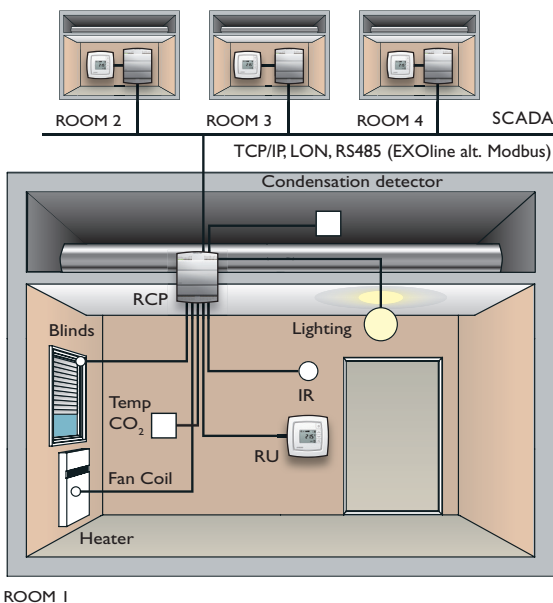

3.

4.

5.

6.

This product carries the CE mark. For more information, see www.regincontrols.com.

Den här produkten är CE-märkt. För mer information, se www.regincontrols.com.

Ce produit est marqué CE. Plus d'informations sont disponibles sur www.regincontrols.com.

Dieses Produkt trägt das CE-Zeichen. Mehr Information können Sie auf www.regincontrols.de finden.