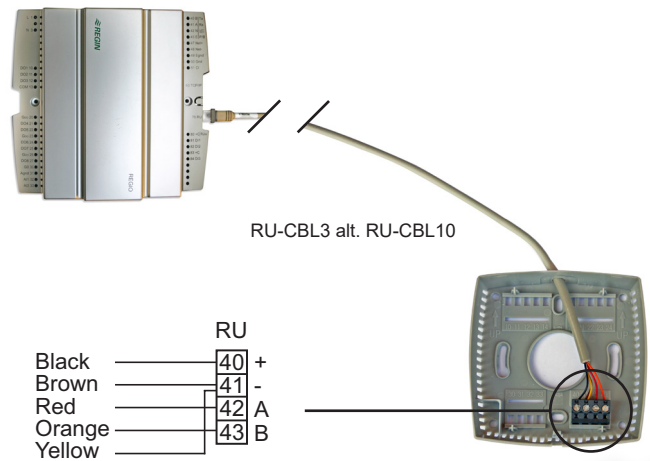

RU-FO är avsedd att användas tillsammans med Regio RCP100F, RCP100FT, RCP200F eller RCP200FT. Se även installationsanvisning för RCP...

RU-FO is intended for use together with Regio RCP100F, RCP100FT, RCP200F or RCP200FT. See also the installation instruction for RCP...

RU-FO doit être utilisé avec Regio RCP100F, RCP100FT, RCP200F ou RCP200FT. Voir aussi le manuel d'installation de RCP...

RU-FO ist für den gemeinsamen Einsatz mit Regio RCP100F, RCP100FT, RCP200F oder RCP200FT vorgesehen. Siehe auch die Installationsanleitung zu RCP...

1.

2.

3.

4.

5.

6.

This product carries the CE mark. For more information, see www.regincontrols.com.

Den här produkten är CE-märkt. För mer information, se www.regincontrols.com.