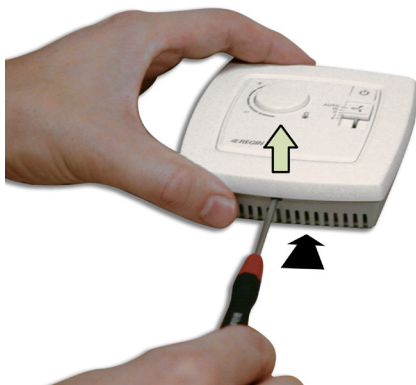

REGIO RU-O

REGIN

Box 116, SE-428 22 Källered, Sweden
Tel: +46 31 720 02 00, Fax: +46 31 720 02 50
www.regin.se, info@regin.se

6649C
MAY 19

Ensure that the installation complies with local safety regulations. Information about commissioning of the product can be found in the manual "Regio Maxi Manual", which is available for download from www.regin.se.

Följ lokala säkerhetsföreskrifter vid installation av produkten. Information om idrifttagning av produkten finns i manualen "Regio Maxi Manual", som kan laddas ner från www.regin.se.

Veuillez respecter les consignes de sécurité locales pendant l'installation du produit. Accéder à des renseignements quant à la mise en service du produit dans le manuel "Regio Maxi Manual", disponible pour téléchargement auprès du site www.regin.se.

Bei der Installation des Produkts sind die lokalen Sicherheitsvorschriften zu beachten. Informationen zur Inbetriebnahme des Produkts sind im Handbuch „Regio Maxi Manual“ zu finden, das bei www.regincontrols.de heruntergeladen werden kann.

RU-O är avsedd att användas tillsammans med Regio RCP100, RCP100T, RCP200 eller RCP200T. Se även installationsanvisning för RCP...

RU-O is intended for use together with Regio RCP100, RCP100T, RCP200 or RCP200T. See also the installation instruction for RCP...

RU-O doit être utilisé avec Regio RCP100, RCP100T, RCP200 ou RCP200T. Voir aussi le manuel d'installation de RCP...

RU-O ist für den gemeinsamen Einsatz mit Regio RCP100, RCP100T, RCP200 oder RCP200T vorgesehen. Siehe auch die Installationsanleitung zu RCP...

1.

2.