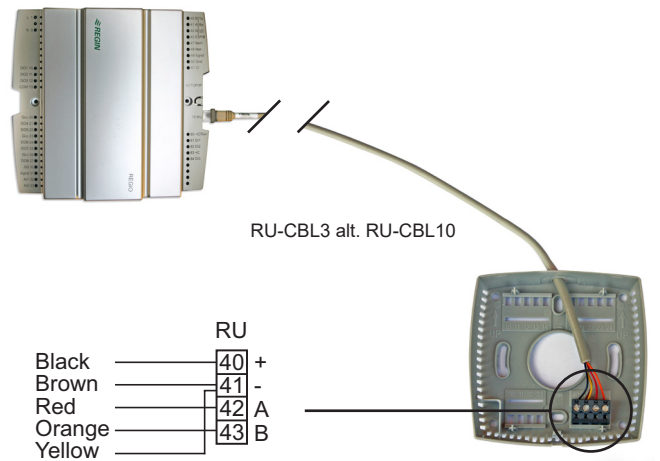

RU-O är avsedd att användas tillsammans med Regio RCP100, RCP100T, RCP200 eller RCP200T. Se även installationsanvisning för RCP...

RU-O is intended for use together with Regio RCP100, RCP100T, RCP200 or RCP200T. See also the installation instruction for RCP...

RU-O doit être utilisé avec Regio RCP100, RCP100T, RCP200 ou RCP200T. Voir aussi le manuel d'installation de RCP...

RU-O ist für den gemeinsamen Einsatz mit Regio RCP100, RCP100T, RCP200 oder RCP200T vorgesehen. Siehe auch die Installationsanleitung zu RCP...

RU-CBL3 alt. RU-CBL10

RU

Black — 40 +
Brown — 41 -
Red — 42 A
Orange — 43 B
Yellow —

TCP/IP, LON, RS485 (EXOnline alt. Modbus)

This product carries the CE mark. For more information, see www.regincontrols.com.