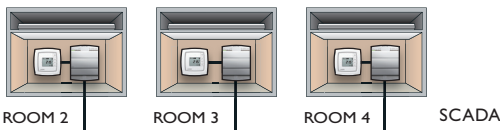

TCP/IP, LON, RS485 (EXOnline alt. Modbus)

This product carries the CE mark. For more information, see www.regincontrols.com.

Den här produkten är CE-märkt. För mer information, se www.regincontrols.com.

Ce produit est marqué CE. Plus d'informations sont disponibles sur www.regincontrols.com.

Dieses Produkt trägt das CE-Zeichen. Mehr Information können Sie auf www.regincontrols.de finden.