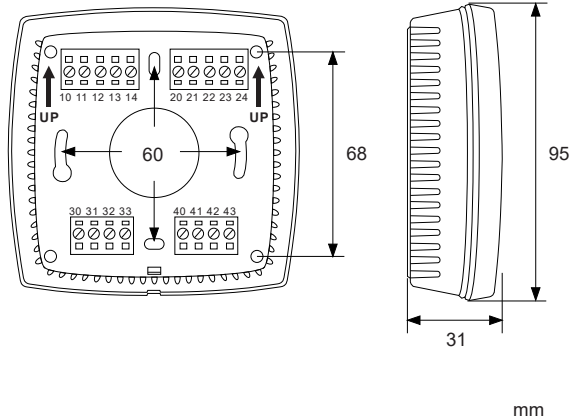

RU-O är avsedd att användas tillsammans med Regio RCP100, RCP100T, RCP200 eller RCP200T. Se även installationsanvisning för RCP...

RU-O is intended for use together with Regio RCP100, RCP100T, RCP200 or RCP200T. See also the installation instruction for RCP...

1.

2.

3.

alt.

4.

~1.6 m

5.

6.