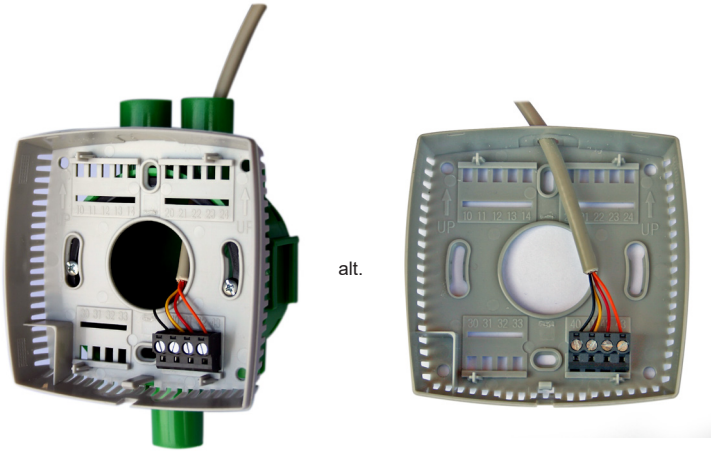

3.

alt.

4.

~1.6 m

5.

6.

RU-CBL3 alt. RU-CBL10

RU

Black — 40 +
Brown — 41 -
Red — 42 A
Orange — 43 B
Yellow —

TCP/IP, LON, RS485 (EXOnline alt. Modbus)

This product carries the CE mark. For more information, see www.regincontrols.com.

Den här produkten är CE-märkt. För mer information, se www.regincontrols.com.

Ce produit est marqué CE. Plus d'informations sont disponibles sur www.regincontrols.com.

Dieses Produkt trägt das CE-Zeichen. Mehr Information können Sie auf www.regincontrols.de finden.

ROOM 1