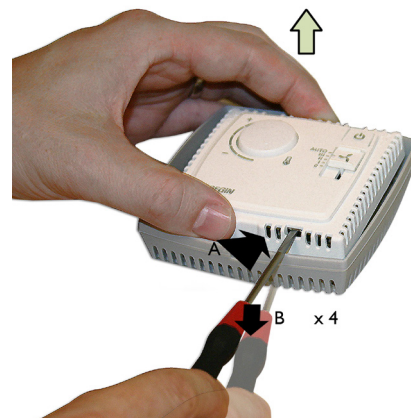

REGIO RU-O

REGIN

Box 116, SE-428 22 Källered, Sweden
Tel: +46 31 720 02 00, Fax: +46 31 720 02 50
www.regin.se, info@regin.se

6649C
MAY 19

Ensure that the installation complies with local safety regulations. Information about commissioning of the product can be found in the manual "Regio Maxi Manual", which is available for download from www.regin.se.

Följ lokala säkerhetsföreskrifter vid installation av produkten. Information om idrifttagning av produkten finns i manualen "Regio Maxi Manual", som kan laddas ner från www.regin.se.

Veuillez respecter les consignes de sécurité locales pendant l'installation du produit. Accéder à des renseignements quant à la mise en service du produit dans le manuel "Regio Maxi Manual", disponible pour téléchargement auprès du site www.regin.se.

Bei der Installation des Produkts sind die lokalen Sicherheitsvorschriften zu beachten. Informationen zur Inbetriebnahme des Produkts sind im Handbuch „Regio Maxi Manual“ zu finden, das bei www.regincontrols.de heruntergeladen werden kann.

RU-O är avsedd att användas tillsammans med Regio RCP100, RCP100T, RCP200 eller RCP200T. Se även installationsanvisning för RCP...

RU-O is intended for use together with Regio RCP100, RCP100T, RCP200 or RCP200T. See also the installation instruction for RCP...

RU-O doit être utilisé avec Regio RCP100, RCP100T, RCP200 ou RCP200T. Voir aussi le manuel d'installation de RCP...

RU-O ist für den gemeinsamen Einsatz mit Regio RCP100, RCP100T, RCP200 oder RCP200T vorgesehen. Siehe auch die Installationsanleitung zu RCP...

1.

2.