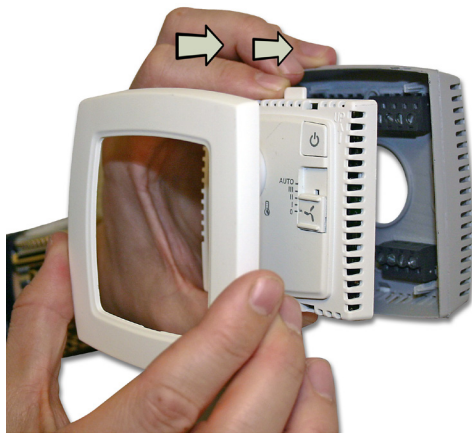

3.

alt.

4.

~1.6 m

5.

6.

RU-CBL3 alt. RU-CBL10

RU

Black — 40 +
Brown — 41 -
Red — 42 A
Orange — 43 B
Yellow —

TCP/IP, LON, RS485 (EXOnline alt. Modbus)

This product carries the CE mark. For more information, see www.regincontrols.com.

Den här produkten är CE-märkt. För mer information, se www.regincontrols.com.

Ce produit est marqué CE. Plus d'informations sont disponibles sur www.regincontrols.com.

Dieses Produkt trägt das CE-Zeichen. Mehr Information können Sie auf www.regincontrols.de finden.

ROOM 1