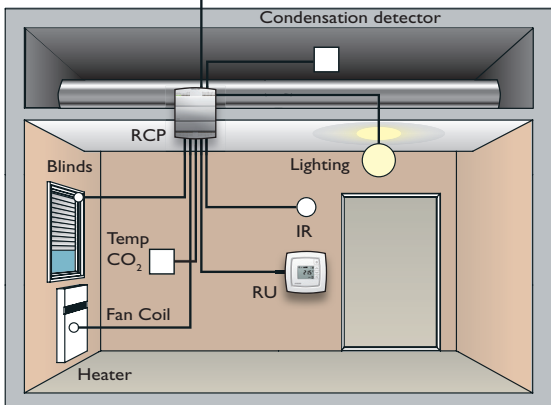

3.

alt.

4.

~1.6 m

5.

6.

RU-CBL3 alt. RU-CBL10

RU

Black — 40 +
Brown — 41 -
Red — 42 A
Orange — 43 B
Yellow —

TCP/IP, LON, RS485 (EXOnline alt. Modbus)

This product carries the CE mark. For more information, see www.regincontrols.com.

Den här produkten är CE-märkt. För mer information, se www.regincontrols.com.

Ce produit est marqué CE. Plus d'informations sont disponibles sur www.regincontrols.com.

Dieses Produkt trägt das CE-Zeichen. Mehr Information können Sie auf www.regincontrols.de finden.

ROOM 1