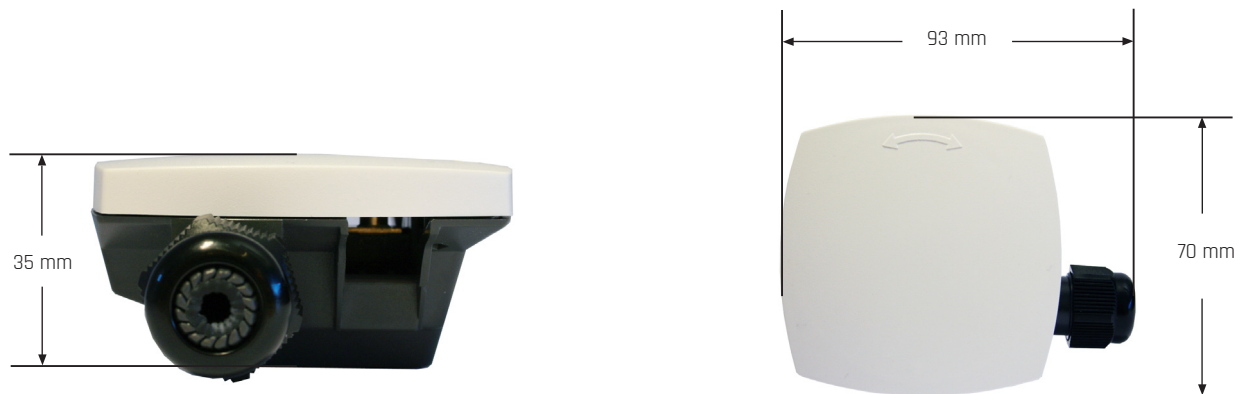

Sonda per la misurazione della temperatura su tubazioni dotata di fascetta in metallo per un fissaggio semplice e rapido.

La serie SC impiega diversi tipi di sensori indicati per l'utilizzo con regolatori AB Industrietechnik ed altri costruttori.

- Pressacavo M16
- Coperchio con sistema di montaggio a baionetta senza l'utilizzo di viti
- Ampia superficie di contatto
- Design moderno e compatto

CARATTERISTICHE TECNICHE

Temperatura di utilizzo:	-20...+120°C
Montaggio:	a contatto
Protezione:	IP42 (o IP40 a seconda della posizione di montaggio)
Dimensioni:	93 x 70 x 35 mm

TIPO	ELEMENTO SENSIBILE	COMPATIBILE
SC-PT100	PT100, 100 Ohm/0°C	
SC-PT1000	PT1000, 1000 Ohm/0°C	
SC-NTC1.8	NTC 1.8, 1800 Ohm/25°C	Tac
SC-NTC2.2	NTC 2.2k, 2252 Ohm/25°C	Johnsson Controls
SC-NTC10-01	NTC 10k, 10kOhm/25°C	Aquatrol - Johnson Controls - Satchwell - Trend - Cylon - Honeywell
SC-NTC10-02	NTC 10k, 10kOhm/25°C	Carel - Evco - Eliwell - AB Industrietechnik
SC-NTC10-03	NTC 10k, 10kOhm/25°C	Andover - Delta Controls - Siebe - York
SC-NTC20	NTC 20k, 20kOhm/25°C	Honeywell
SC-NI1000-01	Ni1000, 1000 Ohm/0°C	Siemens - Landis & Staefa
SC-NI1000-02	Ni1000, 1000 Ohm/0°C	Sauter

DIMENSIONI (mm)